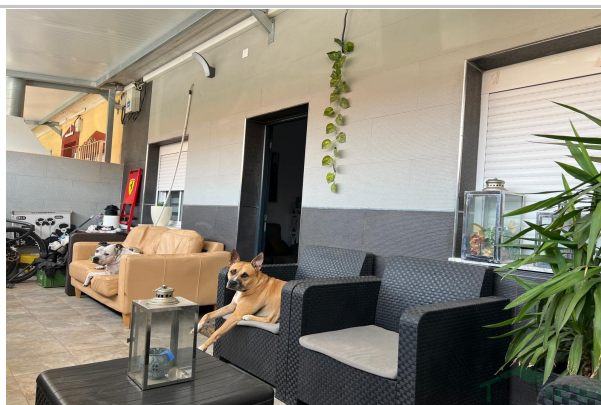

Referencia: **657-2939**
 Tipo inmueble: Dúplex
 Operación: Venta
 Precio: **140.000 €**
 Estado: Buen estado

Población: Cartagena
 Provincia: Murcia
 Cod. postal: 30300
 Zona: SAN FELIX

M² construidos: 100 **Exterior/Interior:** exterior

Descripción:

VENTA DE VIVIENDA EN CARTAGENA
 BARRIADA SAN ELIX
 PRECIO 140000€
 habitaciones dos cuartos de baño una jardinera por delante y una pequeña terraza