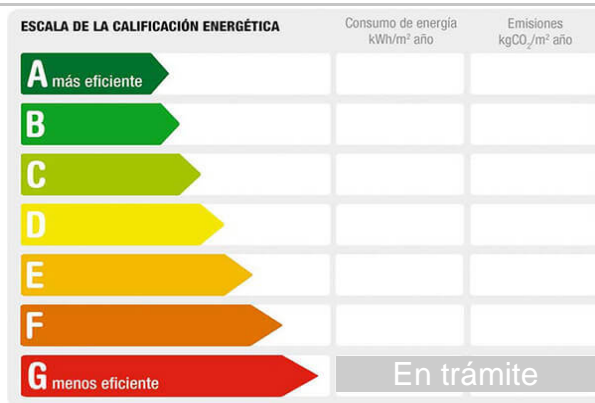

Referencia: **620-2798**
 Tipo inmueble: Casa
 Operación: Venta
 Precio: **224.000 €**
 Estado: Buen estado

Población: Torre-Pacheco
 Provincia: Murcia
 Cod. postal: 30700
 Zona: torre pacheco

M² construidos: 215 **Dormitorios:** 4 **Baños:** 3
Exterior/Interior: exterior

Descripción:

VENTA DE VIVIENDA EN TORRE PACHE

PRECIO: 22400€

asa de segunda mano en venta situado en Torre-Pacheco en la provincia de Murcia. Cuenta con una superficie de 215 m² distribuidos en varias dependencias y servicios. Se localiza en una zona residencial y en sus inmediaciones dispone de todo tipo de servicios. Tiene buena comunicación, tanto por medio de transporte público, como a través de vehículo privado. Con nuestros servicios podrá encontrar la vivienda que necesita y asegurar su inversión con el mejor de los asesoramientos especializados. Empiece ahora mismo pidiendo más información. Un responsable cercano a usted le atenderá personalmente.