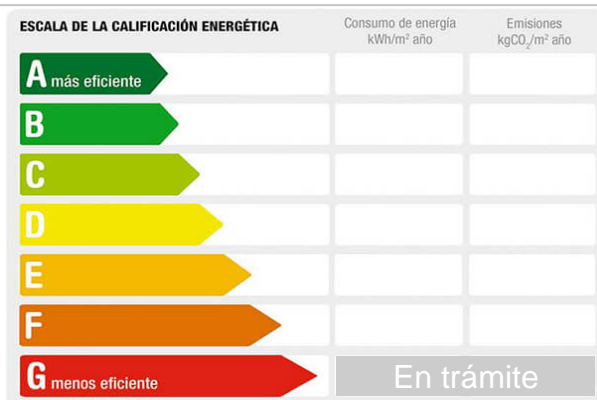

Referencia: **465-2651**  
 Tipo inmueble: Finca rústica  
 Operación: Venta  
 Precio: **690.000 €**  
 Estado: Buen estado

Dirección: CARRET. LORCA  
 Población: Lorca  
 Provincia: Murcia  
 Cod. postal: 30800  
 Zona: CARRET CARAVACA

**M<sup>2</sup> construidos:** 1

**Exterior/Interior:** exterior

**Descripción:**

Descripción :

Suelo rústico de 1.086.256 m<sup>2</sup> en venta en el municipio de Lorca, Murcia. Se trata de un suelo rústico de 1.086.256 m<sup>2</sup> de uso agrario/ seco. Sobre el terreno existe un cortijo Y YEGUADA, El suelo se sitúa a 7 km de la población de Lorca, teniendo buenos accesos por carretera. En la población podemos encontrar servicios como supermercados, restaurantes, instalaciones deportivas, centros educativos, oficinas bancarias, otros negocios comerciales, etc. Es, por tanto, una opción interesante para invertir dada las posibilidades que ofrece. Con nuestros servicios podrá conocer las posibilidades reales de este suelo y valorar sus posibilidades de inversión. Empiece ahora mismo pidiendo más información. Un responsable cercano a usted le atenderá personalmente.