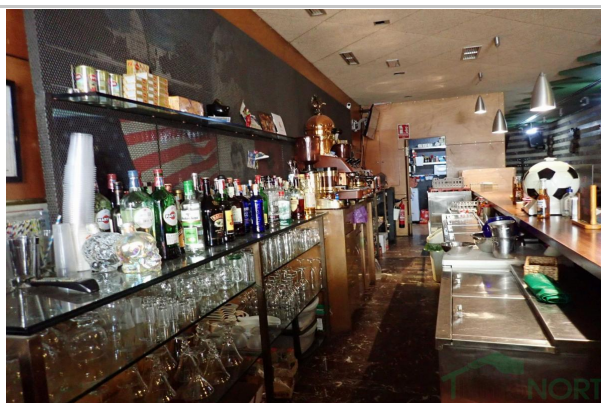

Referencia: **350-2574**  
 Tipo inmueble: Local Hostelería  
 Operación: Venta  
 Precio: **320.000 €**  
 Estado: Buen estado

Población: San Pedro del Pinatar  
 Provincia: Murcia  
 Cod. postal: 30380  
 Zona: SAN PEDRO DEL PINATAR

**M<sup>2</sup> construidos:** 300      **útiles:** 180      **Estancias:** 1  
**Exterior/Interior:** exterior

**Descripción:**

ESTUPENDO LOCAL COMERCIAL-EN CALLE PRINCIPAL DE LA ZONA COSTERA DE LO PAGAN , SE VENTDE PAB DE 150M2 EN EL INTERIOR CON AMPLIA TERRAZA EN EL EXTERIOR CON SALIDA A DOS CALLE, 150M2-DE ALMACEN CON HABITACION Y DUCHA, TOTALMENTE EQUIPADO CON DISEÑOS DE PRIMERA CALIDAD, MARMOL, GRANITO, COBRE, SUELO DE PORCELANOSA Y MADERA DE CONTRACHAPADO MARINO, INCLUYE OFFICE CON PLANCHA, EN PLENO FUNCIONAMIENTO CON GRAN CLIENTELA Y AMPLIOS BENEFICIOS. NO DUDE EN CONTACTAR CON NOSOTROS PARA VISITAR.